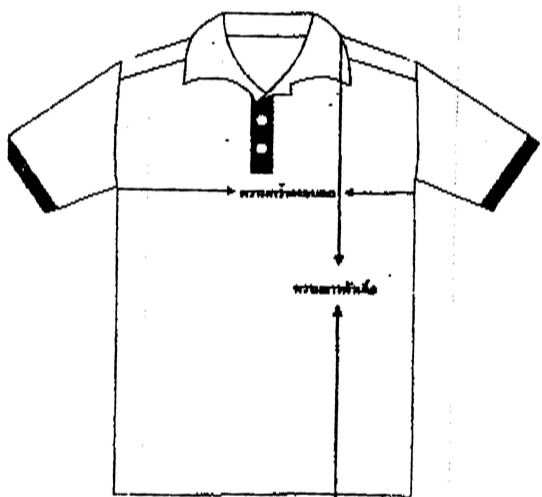

# ไซส์มาตรฐาน TTH

SIZE	ชาย		จำนวน (ตัว)	หญิง		จำนวน (ตัว)
	รอบอก (นิ้ว)	ความยาว (นิ้ว)		รอบอก (นิ้ว)	ความยาว (นิ้ว)	
SSSS (4S)	34 (17)	24		30 (15)	21	
SSS (3S)	36 (18)	25		32 (16)	22	
SS (2S)	38 (19)	26		34 (17)	23	
S	40 (20)	27		36 (18)	24	
M	42 (21)	28		38 (19)	24	
L	44 (22)	29		40 (20)	25	
XL	46 (23)	30		42 (21)	26	
KXL (2XL)	48 (24)	31		44 (22)	27	
3L (3XL)	50 (25)	32		46 (23)	28	

หมายเหตุ: ไซส์เสื้อ รอบอก+ความยาว มีการ +/- 0.5 %  
 มาตรฐาน TTH

ความกว้างรอบอก

วัดจากใต้วงแขนซ้าย-ใต้วงแขนขวา(ด้านหน้า)

ความยาวตัวเสื้อ

วัดจากต้นคอ-ปลายชายเสื้อ