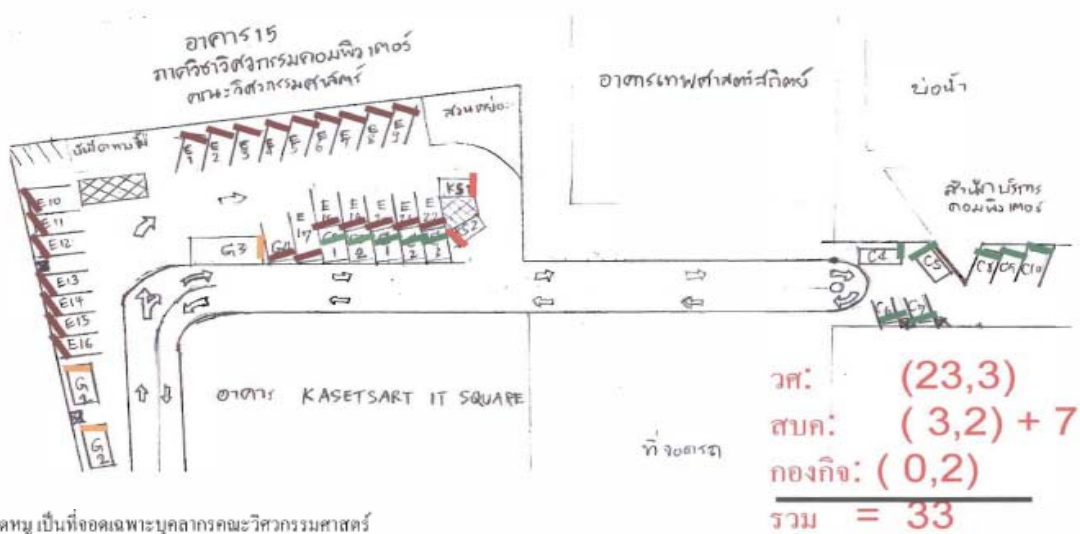

แผนผังที่จอดรถหน้าอาคารวิศวกรรมศาสตร์ 15

1. สัญลักษณ์สี่เหลี่ยม เป็นที่จอดรถเฉพาะบุคลากรคณะวิศวกรรมศาสตร์
2. สัญลักษณ์สี่เหลี่ยม สำหรับบุคลากรคณะวิศวกรรมศาสตร์ (ถึงเวลา 10.00 น.)*
3. สัญลักษณ์สี่เหลี่ยม เป็นที่จอดรถเฉพาะบุคลากรสำนักบริการคอมพิวเตอร์
4. สัญลักษณ์สี่เหลี่ยม สำหรับบุคลากรสำนักบริการคอมพิวเตอร์ (ถึงเวลา 10.00 น.)*
5. สัญลักษณ์สี่เหลี่ยม สำหรับบุคลากรอาคารเทคโนโลยีสารสนเทศ (ถึงเวลา 10.00 น.)*